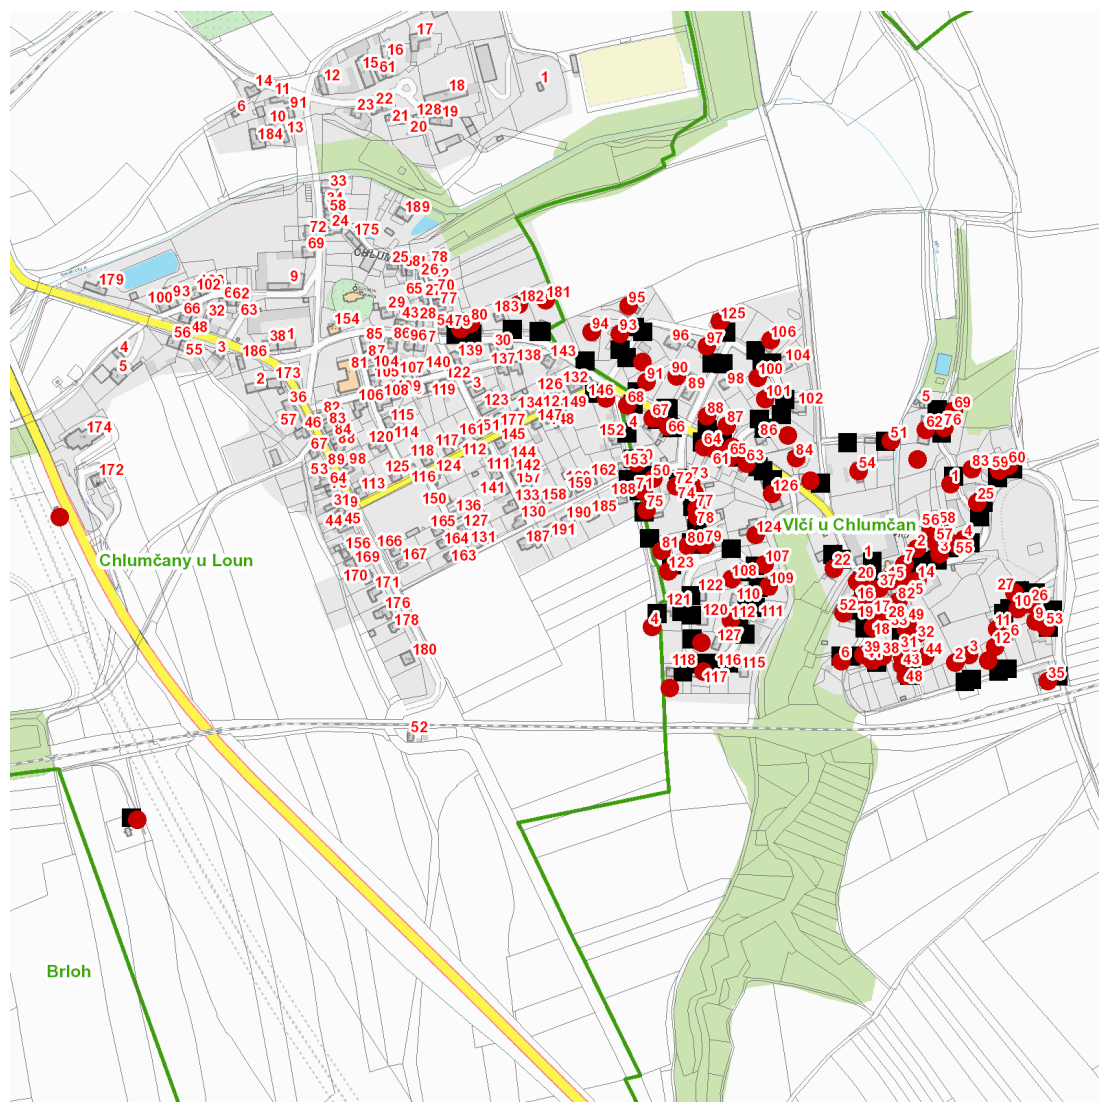

dne **7. 6. 2023** od **7:00** do **17:00** hodin

Plánovaná odstávka zahrnuje tyto lokality:**Chlumčany (okres Louny)**část obce **Chlumčany**

č. p. 79, 80, 146, 181, 182

č. ev. 4

část obce **Vičí**č. p. 2, 3, 4, 6, 7, 9, 10, 11, 12, 14-20, 22, 25, 26, 27, 28, 30, 31, 32, 33, 35, 37, 38, 39, 41, 43, 44, 45,
48-84, 87, 88, 90, 91, 93, 94, 95, 97, 100, 101, 106, 107, 108, 109, 112, 117, 123, 124, 125, 126

č. ev. 1, 2, 3

kat. území **Chlumčany u Loun** (kód **651753**): parcelní č. 199, 377/78kat. území **Vičí u Chlumčan** (kód **651761**): parcelní č. 1/2, 2, 158/9, 158/48, 164/36, 164/37, 172/15, 285/7,
294/2

dne 7. 6. 2023 od 7:00 do 17:00 hodin

Orientační mapový podklad odstávkou dotčených lokalit

VYSVĚTLIVKY

- – adresy dotčené odstávkou elektřiny
- – místa připojení k elektrické síti dotčená odstávkou

INFORMACE ZASLÁNA