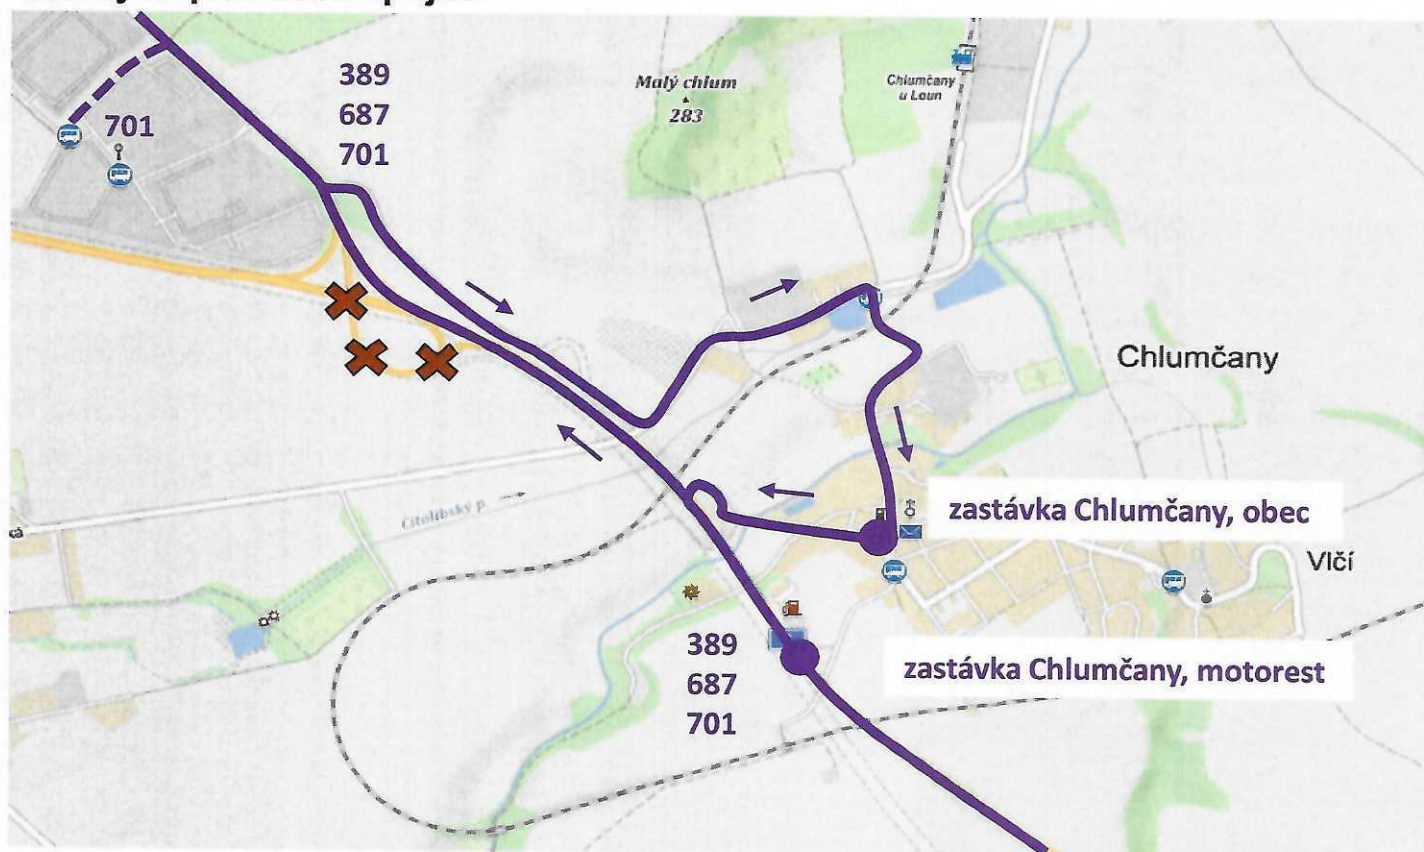

JSOU DOTČENY LINKY:

389 Praha – Louny

687 Roudnice n.Labem – Mšené-lázně – Louny

701 Žerotín – Louny – Postoloprtý – Chomutov

NÁHRADNÍ OPATŘENÍ:

Z důvodu úplné uzavírky mimoúrovňové křižovatky Louny-východ v rámci zkapacitnění silnice I/7 budou linky 389, 687 a 701 vedeny **pouze při jízdě z Loun do Chlumčan** po objízdné trase přes obec Chlumčany, na které bude navíc obsluhována zastávka „Chlumčany, obec“.

Na dotčených linkách budou zavedeny výlukové jízdní řády s mírně upravenými časovými polohami spojů!!!

V případě dotazů na aktuální polohu autobusů nebo potřeby zajištění garantovaných přestupů kontaktujte Centrální dispečink DÚK na tel. č. **475 657 657**.