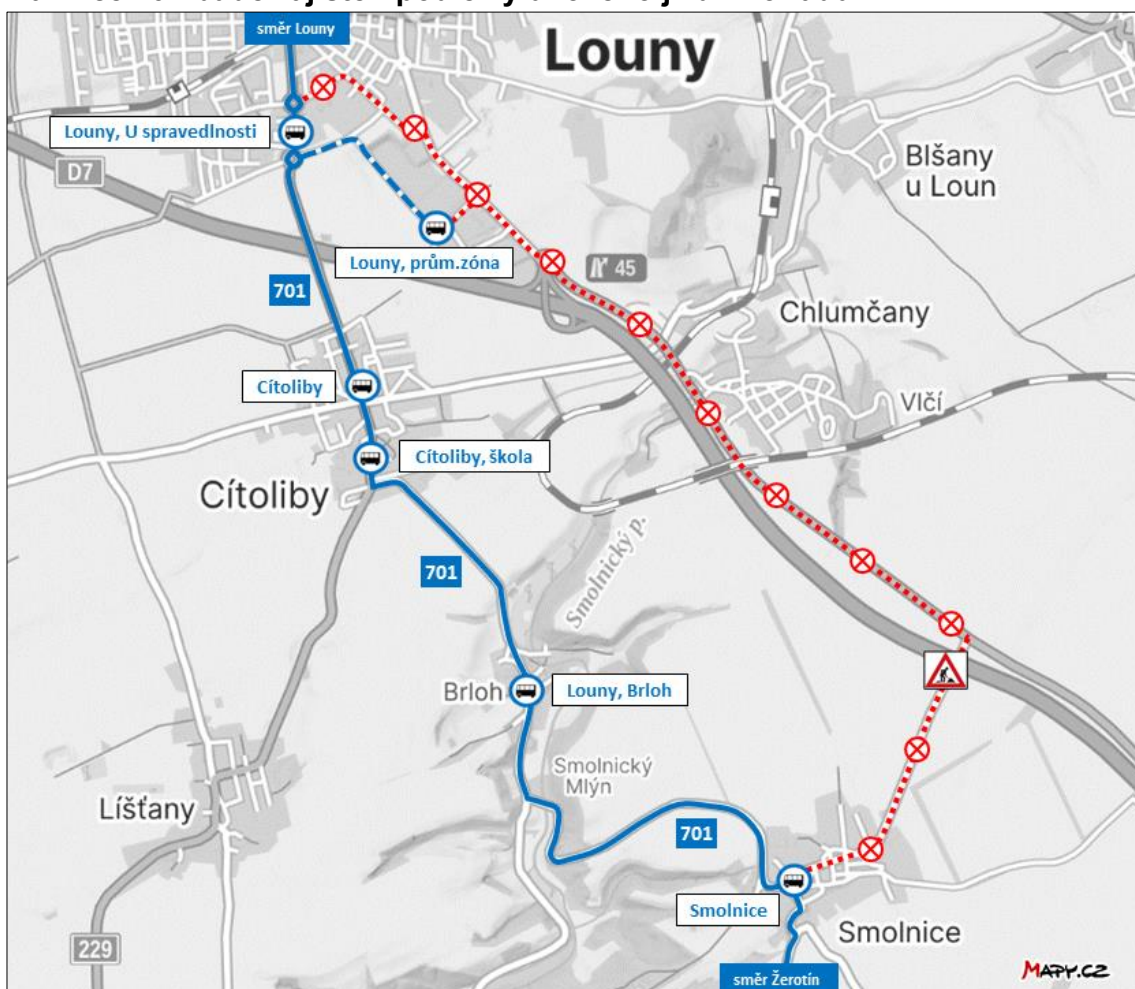

POZOR, VÝLUKA!

DOPRAVA
ÚSTECKÉHO
KRAJE

Informace o mimořádných změnách na linkách DÚK

S PLATNOSTÍ OD:

25. 5. 2024

DO:

7. 8. 2024

Smolnice – oprava silnice

JSOU DOTČENY LINKY:

701 Žerotín – Louny – Postoloprty – Chomutov

NÁHRADNÍ OPATŘENÍ:

Z důvodu uzavírky silnice č. III/22932 u obce Smolnice v souvislosti s výstavbou dálnice D7 bude autobusová linka 701 vedena v úseku Louny, aut. nádr. – Smolnice po objízdné trase. Na objízdné trase linky 701 budou po dobu výluky obsluhovány zastávky „Louny, U spravedlnosti“, „Louny, prům. zóna“ (vybrané spoje), „Cítoliby“, „Cítoliby, škola“ a „Louny, Brloh“. Zastávka „Smolnice“ bude přemístěna do dočasně zřízené náhradní zastávky umístěné na návsi. Po dobu uzavírky budou dočasně zrušeny zastávky „Louny, poliklinika“, „Louny, Pudlovská“, „Louny, u cihelny“, „Chlumčany, obec“, „Chlumčany, motorest“ a „Smolnice, rozc.“. **Provoz na lince 701 bude zajištěn podle výlukového jízdního řádu.**

S ohledem na možnost nenadálých změn v termínu výluky doporučujeme sledovat informace na www.dopravauk.cz. V případě dotazů na aktuální polohu autobusů nebo pro zajištění garantovaných přestupních vazeb kontaktujte Centrální dispečink DÚK na tel. č. **475 657 657**.